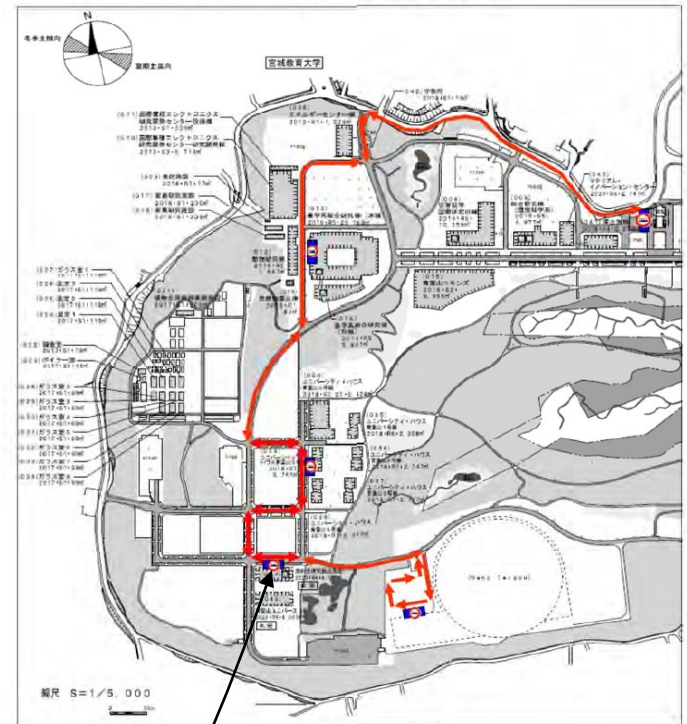

Campus bus from Aobayama Station to NanoTerasu

- Service starts from April 2024
- The bus operates on Saturday and Sunday

R6 年度青葉山駅-ナノテラス間バス運行ダイヤ
Campus bus timetable in FY2024

	青葉山駅発 Aobayama St.	ナノテラス発 NanoTerasu
7	40	
8	10 30 50	0 20 40
9	10 30 50	0 20 40
10	10	0
11	30 50	20 40
12	10 30 50	0 20 40
13	10 30	0 20
14	10	0
15	10	0
16	10	0
17	10 30 50	0 20 40
18	10 30 50	0 20 40
19	10 30 50	0 20 40
20	10	0
21	30	20
22	10	0
23	10	0

○運行日：下記期間を除く毎日（十日祝日を含む）

- ・GW 4/27~4/29、5/3~5/6
- ・夏季 8/10~8/18
- ・年末年始 12/28~1/5

No service

青葉山駅-ナノテラス間バス運行ルート

Bus stop
<20 min walk (1.5 km) to Nishizawa Center